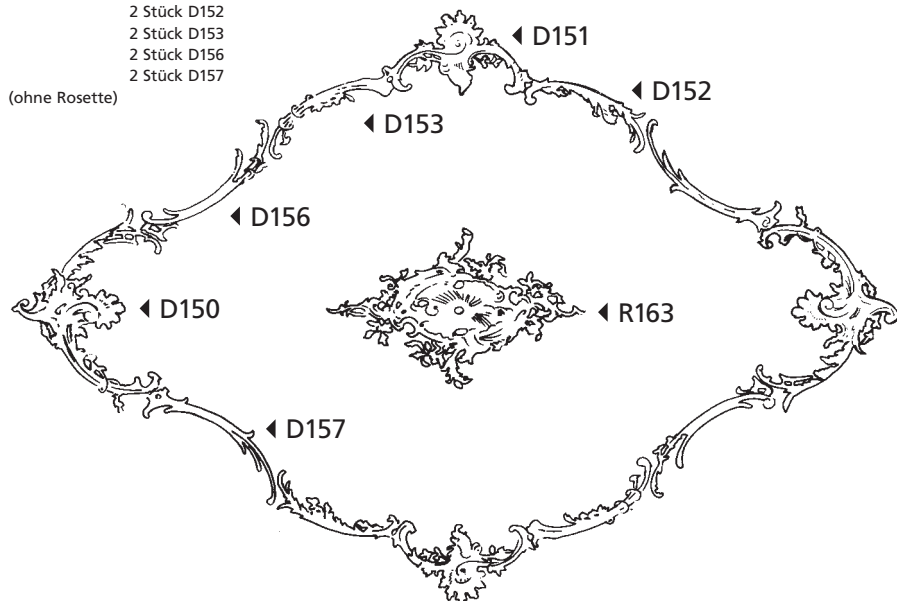

Deckenbild DB10

Ø 1,95 m

bestehend aus 8 Stück D134
(ohne Rosette)

DECKENBILDER

in unserer Preisliste enthalten

Deckenbild DB11 3,20x2,00 m

bestehend aus 8 Stück D134
(ohne Rosette)

Deckenbild DB12

bestehend aus 8 Stück D150
8 Stück A072
8 Stück A104
Profile P104*
Profile P072*
(Leisten je 1,30 m)

DECKENBILDER

in unserer Preisliste enthalten

Deckenbild DB13

3,20×2,25 m

bestehend aus 4 Stück D150
4 Stück D151
6 Stück D152
6 Stück D153

(ohne Rosette)

Deckenbild DB14

2,90×1,80 m

bestehend aus 2 Stück D150
2 Stück D151
2 Stück D152
2 Stück D153
2 Stück D156
2 Stück D157

(ohne Rosette)

DECKENBILDER

in unserer Preisliste enthalten

Deckenbild DB15

Ø 1,95 m

bestehend aus 4 Stück D151
4 Stück D152
4 Stück D153
2 Stück D156
2 Stück D157
(ohne Rosette)

Deckenbild DB16

2,00×2,00 m

bestehend aus 4 Stück D150
2 Stück D156
2 Stück D157
(ohne Rosette)

DECKENBILDER