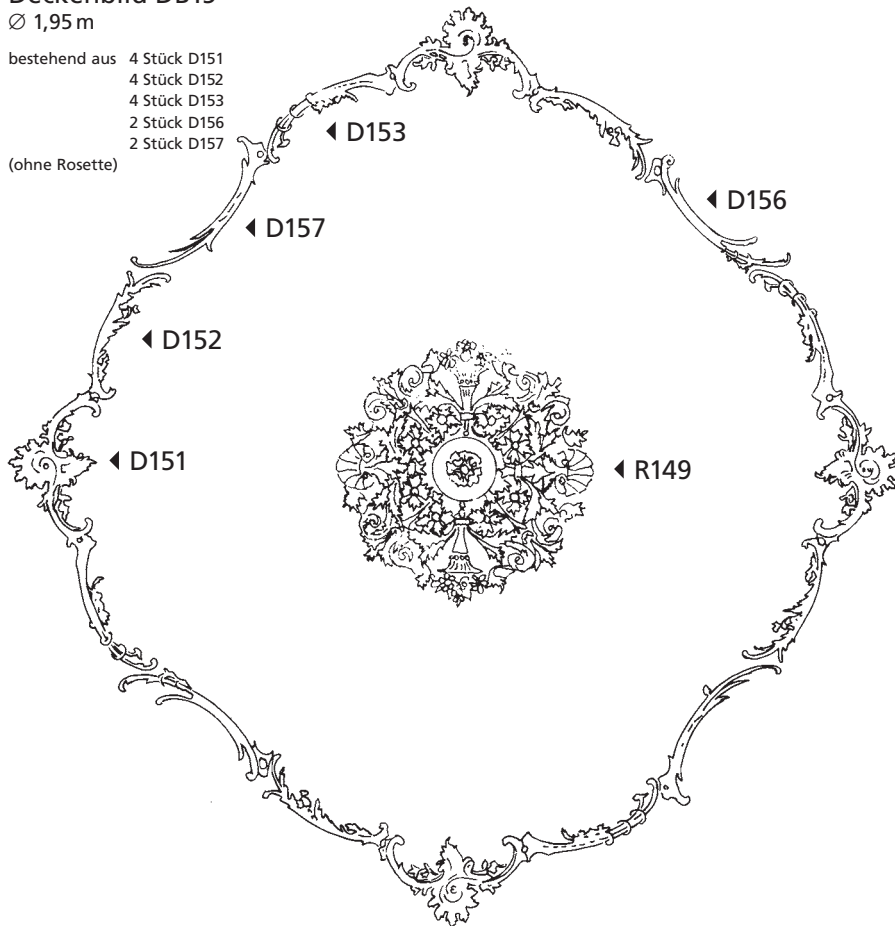

bestehend aus 8 Stück D150
8 Stück A072
8 Stück A104
Profile P104*
Profile P072*
(Leisten je 1,30 m)

DECKENBILDER

in unserer Preisliste enthalten

Deckenbild DB13

3,20×2,25 m

bestehend aus 4 Stück D150
4 Stück D151
6 Stück D152
6 Stück D153

(ohne Rosette)

Deckenbild DB14

2,90×1,80 m

bestehend aus 2 Stück D150
2 Stück D151
2 Stück D152
2 Stück D153
2 Stück D156
2 Stück D157

(ohne Rosette)

DECKENBILDER

in unserer Preisliste enthalten

Deckenbild DB15

Ø 1,95 m

bestehend aus 4 Stück D151
4 Stück D152
4 Stück D153
2 Stück D156
2 Stück D157
(ohne Rosette)

Deckenbild DB16

2,00×2,00 m

bestehend aus 4 Stück D150
2 Stück D156
2 Stück D157
(ohne Rosette)

DECKENBILDER

Deckenbild DB18

2,50×2,00 m

bestehend aus 6 Stück D039
2 Stück D040
2 Stück D042
2 Stück D043
(ohne Rosette)

D040

D042

D043

DECKENBILDER

in unserer Preisliste enthalten