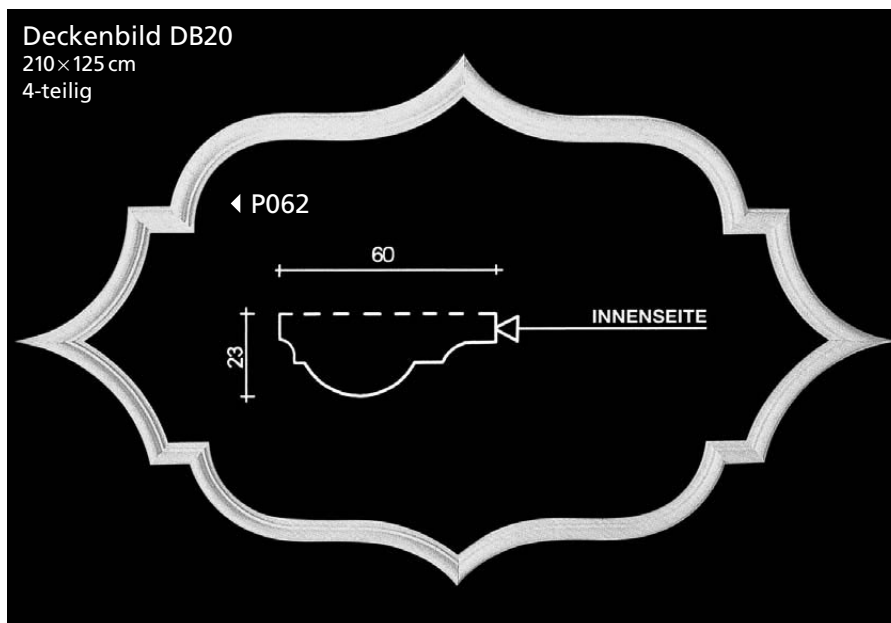

DECKENBILDER

in unserer Preisliste enthalten

Deckenbild DB1
2,50×1,50 m

bestehend aus 8 Stück D134
(ohne Rosette)

Deckenbild DB2
60×60 cm

bestehend aus 4 Stück D129

Deckenbild DB3
125×125 cm

bestehend aus 4 Stück D134
4 Stück D011

Ø 1,95 m

bestehend aus 4 Stück D151
4 Stück D152
4 Stück D153
2 Stück D156
2 Stück D157
(ohne Rosette)

Deckenbild DB16

2,00×2,00 m

bestehend aus 4 Stück D150
2 Stück D156
2 Stück D157
(ohne Rosette)

DECKENBILDER

in unserer Preisliste enthalten

Deckenbild DB17

Ø 2,00 m

bestehend aus 4 Stück D151
4 Stück D152
4 Stück D153
(ohne Rosette)

D151

D152

D153

D039

Deckenbild DB18

2,50×2,00 m

bestehend aus 6 Stück D039
2 Stück D040
2 Stück D042
2 Stück D043
(ohne Rosette)

D040

D042

D043

DECKENBILDER

in unserer Preisliste enthalten