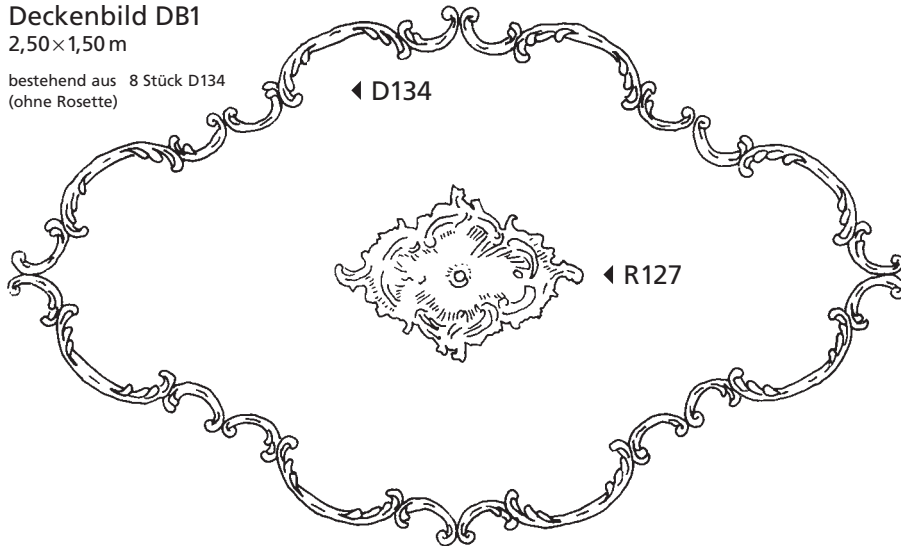

DECKENBILDER

in unserer Preisliste enthalten

Deckenbild DB1
2,50×1,50 m

bestehend aus 8 Stück D134
(ohne Rosette)

Deckenbild DB2
60×60 cm

bestehend aus 4 Stück D129

Deckenbild DB3
125×125 cm

bestehend aus 4 Stück D134
4 Stück D011

DECKENBILDER

in unserer Preisliste enthalten

Deckenbild DB4 80×80 cm

bestehend aus 4 Stück D016
4 Stück D011
(ohne Rosette)

Deckenbild DB5 90×85 cm

bestehend aus 2 Stück D016
2 Stück D017

Deckenbild DB6 130×105 cm

bestehend aus 2 Stück D016
2 Stück D017
2 Stück D018
2 Stück D019

DECKENBILDER

in unserer Preisliste enthalten

Deckenbild DB7

1 Feld 78×124 cm

bestehend aus 16 Stück D134
4 Stück E104/B
Profile P104*
(Leisten je 1,30 m)

Deckenbild DB10

Ø 1,95 m

bestehend aus 8 Stück D134
(ohne Rosette)

DECKENBILDER

in unserer Preisliste enthalten

Deckenbild DB11 3,20x2,00 m

bestehend aus 8 Stück D134
(ohne Rosette)

Deckenbild DB12