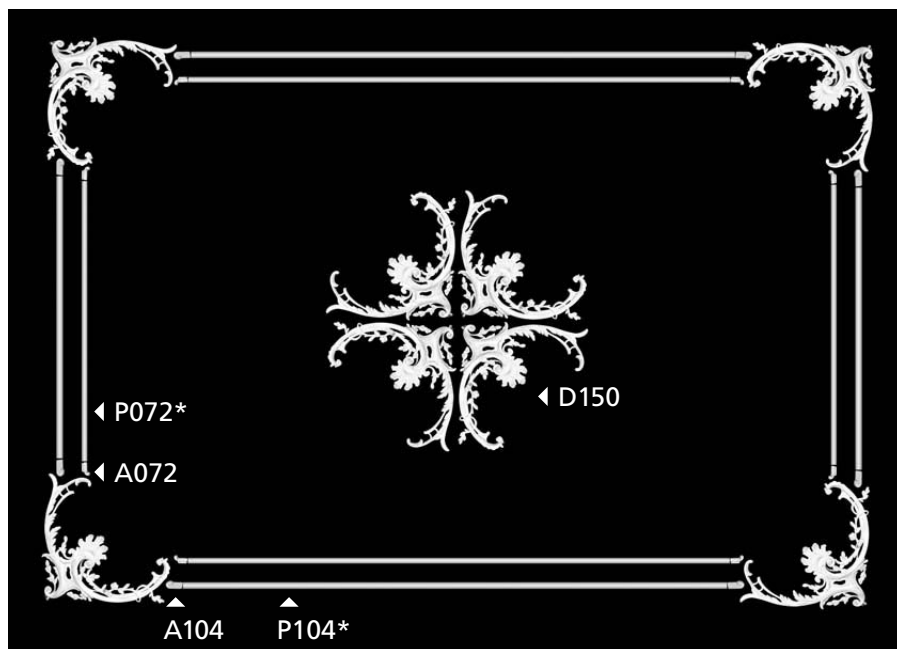

Deckenbild DB8

2,50×2,00 m

bestehend aus 8 Stück D134
4 Stück D011
(ohne Rosette)

DECKENBILDER

in unserer Preisliste enthalten

Deckenbild DB9

3,20×2,00 m

bestehend aus 16 Stück D134
(ohne Rosette)

Deckenbild DB10

Ø 1,95 m

bestehend aus 8 Stück D134
(ohne Rosette)

DECKENBILDER

in unserer Preisliste enthalten

Deckenbild DB11 3,20x2,00 m

bestehend aus 8 Stück D134
(ohne Rosette)

Deckenbild DB12

bestehend aus 8 Stück D150
8 Stück A072
8 Stück A104
Profile P104*
Profile P072*
(Leisten je 1,30 m)

DECKENBILDER

in unserer Preisliste enthalten

Deckenbild DB13

3,20×2,25 m

bestehend aus 4 Stück D150
4 Stück D151
6 Stück D152
6 Stück D153

(ohne Rosette)

Deckenbild DB14

2,90×1,80 m

bestehend aus 2 Stück D150
2 Stück D151
2 Stück D152
2 Stück D153
2 Stück D156
2 Stück D157

(ohne Rosette)

DECKENBILDER

in unserer Preisliste enthalten

Deckenbild DB15