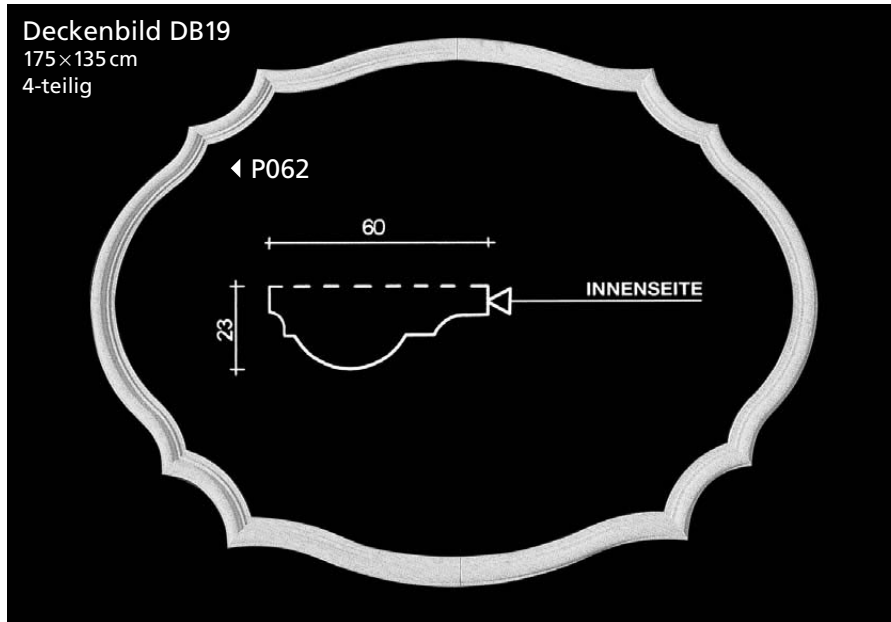

Ø 1,95 m

bestehend aus 4 Stück D151
4 Stück D152
4 Stück D153
2 Stück D156
2 Stück D157
(ohne Rosette)

Deckenbild DB16

2,00×2,00 m

bestehend aus 4 Stück D150
2 Stück D156
2 Stück D157
(ohne Rosette)

DECKENBILDER

in unserer Preisliste enthalten

Deckenbild DB17

Ø 2,00 m

bestehend aus 4 Stück D151
4 Stück D152
4 Stück D153
(ohne Rosette)

D151

D152

D153

D039

Deckenbild DB18

2,50×2,00 m

bestehend aus 6 Stück D039
2 Stück D040
2 Stück D042
2 Stück D043
(ohne Rosette)

D040

D042

D043

DECKENBILDER

in unserer Preisliste enthalten

DECKENBILDER

in unserer Preisliste enthalten

Deckenbild DB21
300 × 160 cm
4-teilig