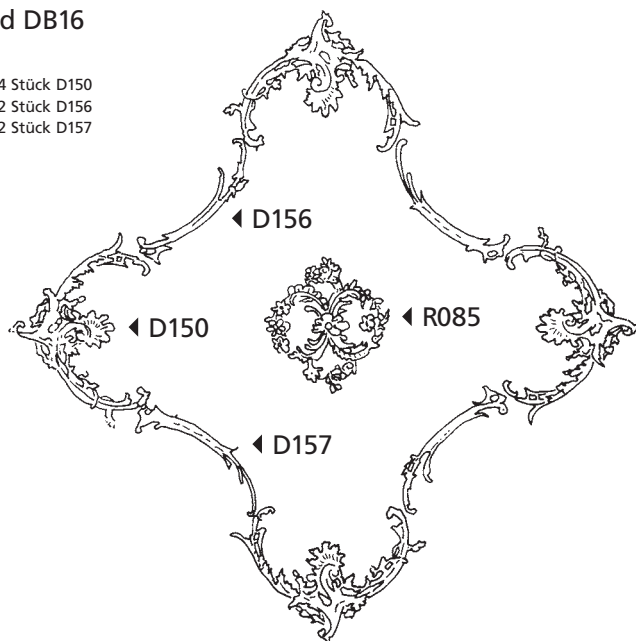

(ohne Rosette)

Deckenbild DB14

2,90×1,80 m

bestehend aus 2 Stück D150
2 Stück D151
2 Stück D152
2 Stück D153
2 Stück D156
2 Stück D157

(ohne Rosette)

DECKENBILDER

in unserer Preisliste enthalten

Deckenbild DB15

Ø 1,95 m

bestehend aus 4 Stück D151
4 Stück D152
4 Stück D153
2 Stück D156
2 Stück D157
(ohne Rosette)

Deckenbild DB16

2,00×2,00 m

bestehend aus 4 Stück D150
2 Stück D156
2 Stück D157
(ohne Rosette)

DECKENBILDER

in unserer Preisliste enthalten

Deckenbild DB17

Ø 2,00 m

bestehend aus 4 Stück D151
4 Stück D152
4 Stück D153
(ohne Rosette)

D151

D152

D153

D039

Deckenbild DB18

2,50×2,00 m

bestehend aus 6 Stück D039
2 Stück D040
2 Stück D042
2 Stück D043
(ohne Rosette)

D040

D042

D043

DECKENBILDER

in unserer Preisliste enthalten