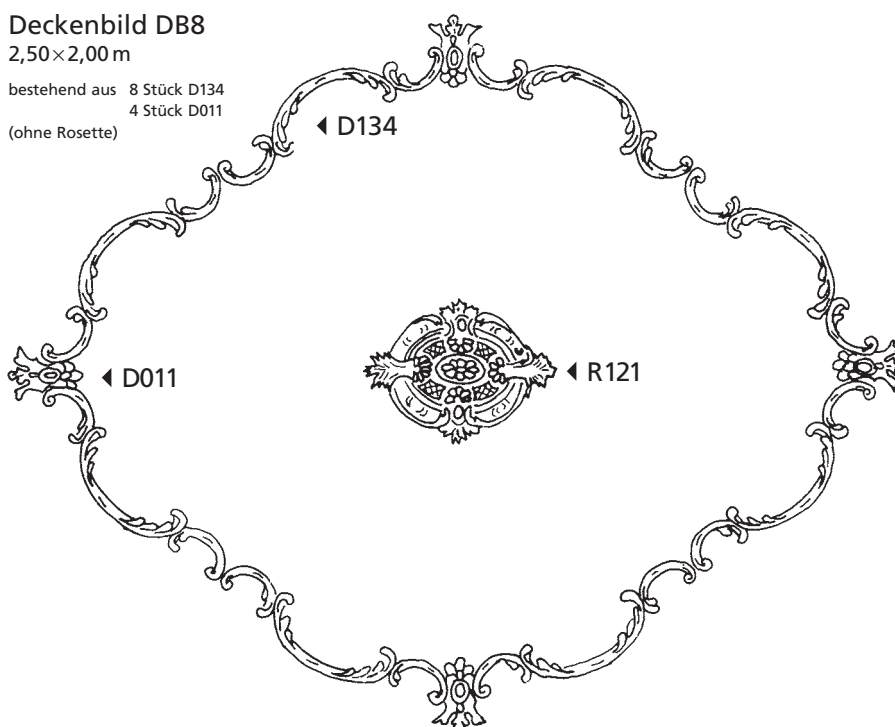

DECKENBILDER

in unserer Preisliste enthalten

Deckenbild DB4 80×80 cm

bestehend aus 4 Stück D016
4 Stück D011
(ohne Rosette)

Deckenbild DB5 90×85 cm

bestehend aus 2 Stück D016
2 Stück D017

Deckenbild DB6 130×105 cm

bestehend aus 2 Stück D016
2 Stück D017
2 Stück D018
2 Stück D019

DECKENBILDER

in unserer Preisliste enthalten

Deckenbild DB7

1 Feld 78×124 cm

bestehend aus 16 Stück D134
4 Stück E104/B
Profile P104*
(Leisten je 1,30 m)

Deckenbild DB8

2,50×2,00 m

bestehend aus 8 Stück D134
4 Stück D011
(ohne Rosette)

DECKENBILDER

in unserer Preisliste enthalten

Deckenbild DB9

3,20×2,00 m

bestehend aus 16 Stück D134
(ohne Rosette)

Deckenbild DB10

Ø 1,95 m

bestehend aus 8 Stück D134
(ohne Rosette)

DECKENBILDER

in unserer Preisliste enthalten

Deckenbild DB11 3,20x2,00 m

bestehend aus 8 Stück D134
(ohne Rosette)

Deckenbild DB12